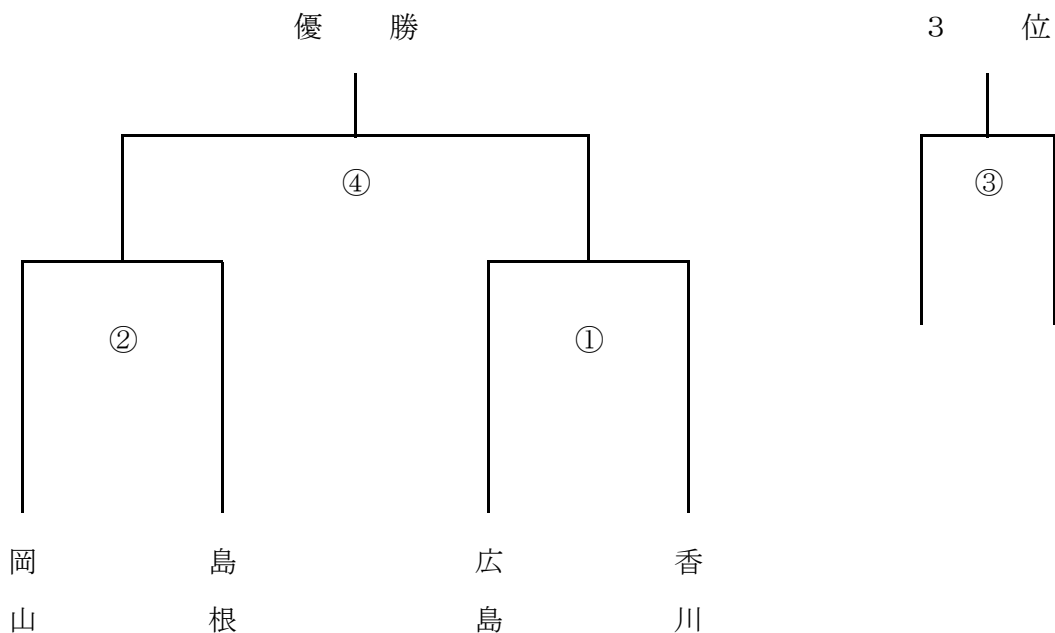

# 第19回 中国・四国女子アイスホッケー選手権大会

組 合 せ

参加チーム

★ 香川ファイヤーバンズ

★ 広島コレクターズ

★ 島根女子

★ 岡山レディース

日 程