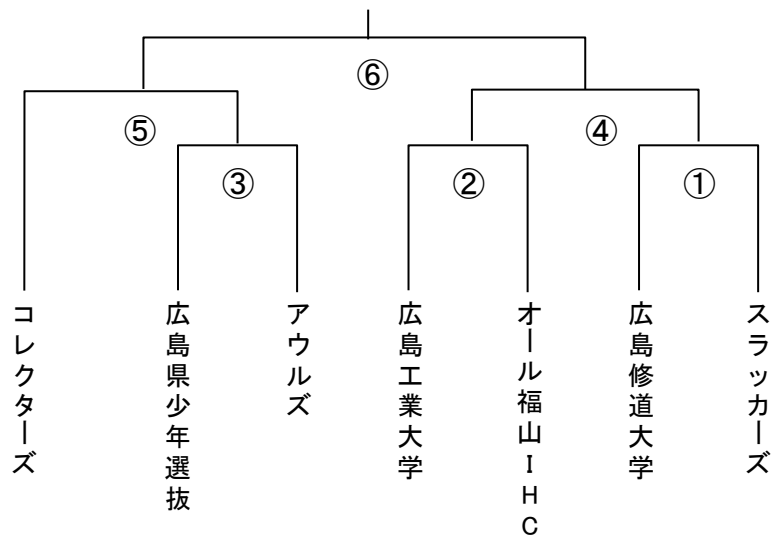

大会日程

平成26年11月9日(日) @広島ビッグウェーブ

第二試合以降は、進行状況により時間が前後する事があります。

① 9:30~10:55	第一試合(練習含む)	オフィシャル	コレクターズ
② 11:15~12:40	第二試合	オフィシャル	スラッカーズ
③ 13:00~14:25	第三試合	オフィシャル	①の負け
④ 14:45~16:10	準決勝戦1	オフィシャル	②の負け
⑤ 16:30~17:55	準決勝戦2	オフィシャル	③の負け
⑥ 18:15~19:40	決勝戦	オフィシャル	④の負け

組合せ

以下抽選結果の、トーナメント表による。

連絡事項

各チーム周知徹底をお願いします。

1.駐車場	選手は臨時駐車場へ、役員はリンク裏の機械式駐車場を利用下さい。
2.入退場	8:30に開門、入場可能です。退場は21:00の閉館時間までをお願いします。
3.本部	休憩室(ガラス張りの部屋)を本部として使用します。
4.氷上	選手、オフィシャルを問わず、必ずスケート靴を履いて入ること。
5.オフィシャル	<u>次の試合の氷上練習まで</u>を行い、製氷中に次のチームに引き継いで下さい。 特にゴールの移動は速やかに行ってください。製氷が行えません。
6.サブリンク	次の試合に出場する選手・レフェリーを優先に使用できます。 パックの使用可能としますが、フェンスへの打ち込み等は止めて下さい。
7.観客席	南側のみ使用可能。電光掲示板より北側へは行かないで下さい。
8.ゴミ	各自責任を持って処理願います。
9.注意	リンク内・リンクサイドにつば・水等を吐かないようにしてください。 施設側より苦情がきています。 今大会に限らず、練習中においても守ってください。 選手全員に周知徹底をお願いします。